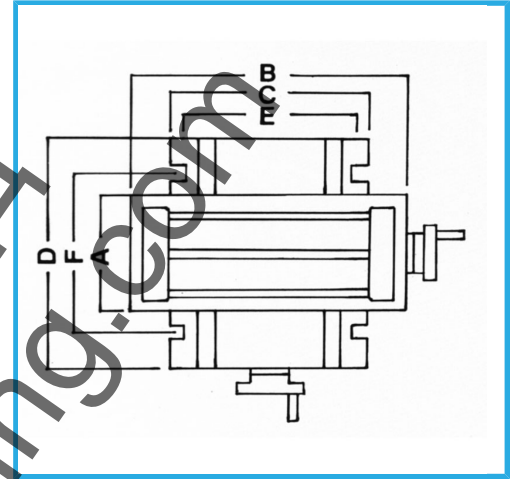

SWIVEL

A	240 mm
B	600 mm
C	280 mm
D	340 mm
E	260 mm
F	250 mm
Slot	12 mm
Height	160 mm
Travels	155 x 370 mm
Signs	0,02 mm
EAN Code	8012667248376
Packaging dimensions	770 x 440 x 230 mm
Weight	60 kg

Ташев-Галвинг ООД
www.tashev-galving.com