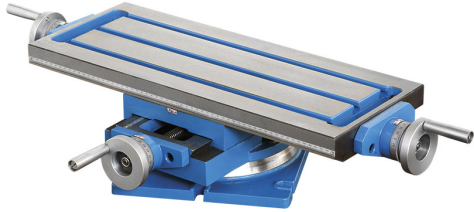

SWIVEL

A	240 mm
B	600 mm
C	280 mm
D	340 mm
E	260 mm
F	250 mm
Slot	12 mm
Height	160 mm
Travels	155 x 370 mm
Signs	0,02 mm
EAN Code	8012667248376
Packaging dimensions	770 x 440 x 230 mm
Weight	60 kg

Ташев-Галвинг ООД
www.tashev-galving.com